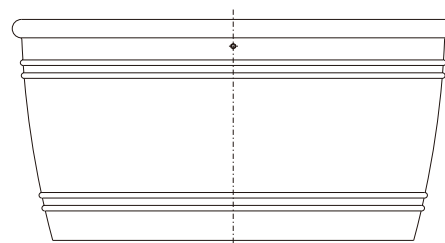

やまと風呂  
陶器風呂 HI-07

製品仕様  
容量:440リットル  
重量:150kg

※排水口の位置をご指定ください。  
※本製品は手造りのため、形状・サイズ・色・重量・満水容量に差異がございます。