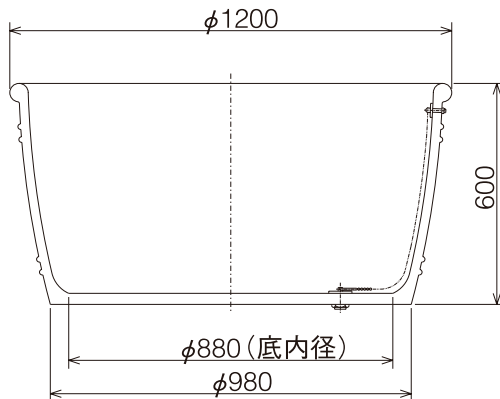

やまと風呂  
陶器風呂 HI-07

製品仕様  
容量:440リットル  
重量:150kg

※排水口の位置をご指定ください。  
※本製品は手造りのため、形状・サイズ・色・重量・満水容量に差異がございます。