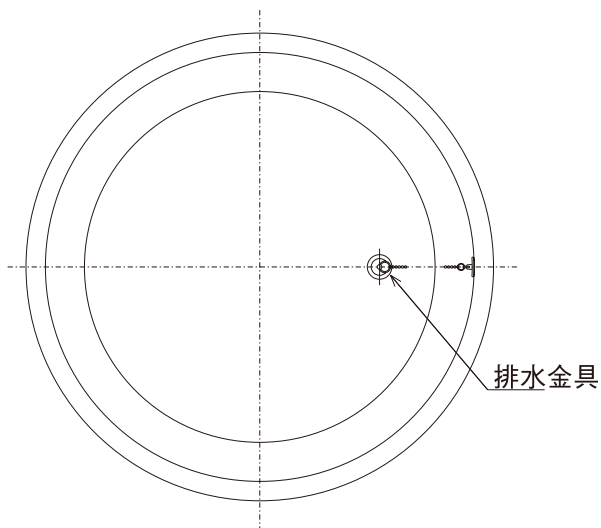

やまと風呂
陶器風呂 HI-01

排水金具

製品仕様
容量:440リットル
重量:150kg

※排水口の位置をご指定ください。
※本製品は手造りのため、形状・サイズ・色・重量・満水容量に差異がございます。