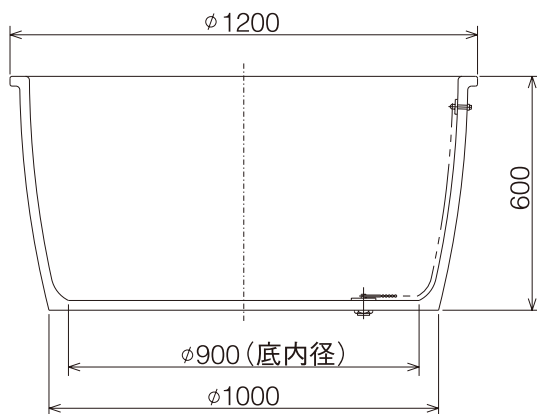

やまと風呂
陶器風呂 HI-01

排水金具

製品仕様
容量:440リットル
重量:150kg

※排水口の位置をご指定ください。
※本製品は手造りのため、形状・サイズ・色・重量・満水容量に差異がございます。