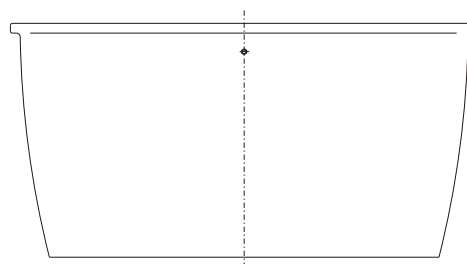

やまと風呂
陶器風呂 HI-01

排水金具

製品仕様
容量:440リットル
重量:150kg

※排水口の位置をご指定ください。
※本製品は手造りのため、形状・サイズ・色・重量・満水容量に差異がございます。