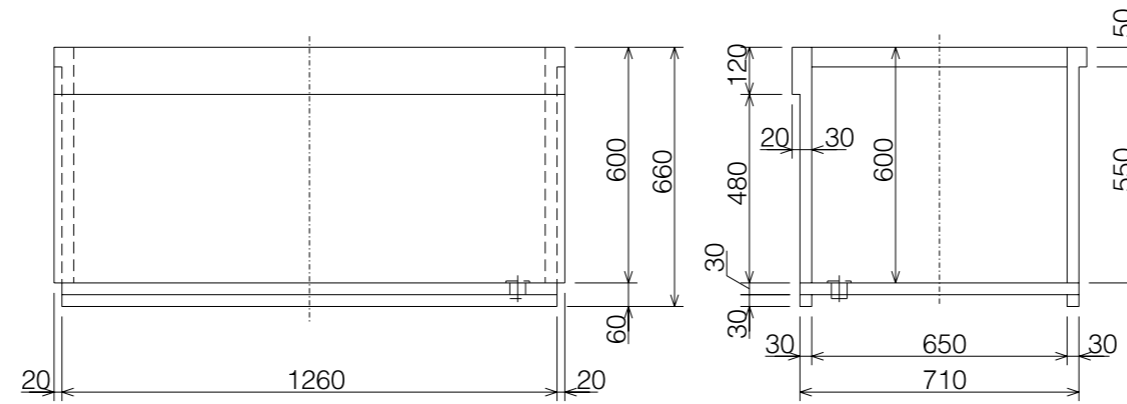

やまと風呂  
木風呂 **ゆとり1300型**

製品仕様  
 容量:460リットル  
 重量:70kg  
 材質:木曽桧  
 等級:無節材  
 (本図は右タイプを示す。)

※本製品は手造りの為、形状・サイズ・色に差がございます。

大和重工株式会社 Copyrights © 2005-2007 Daiwa Heavy Industry Co., Ltd. All Rights Reserved.