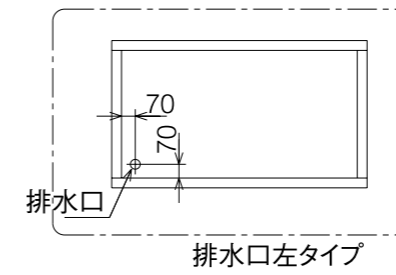

やまと風呂  
木風呂 **ゆとり1300型**

製品仕様  
 容量:460リットル  
 重量:70kg  
 材質:木曽桧  
 等級:無節材  
 (本図は右タイプを示す。)

※本製品は手造りの為、形状・サイズ・色に差がございます。

大和重工株式会社 Copyrights © 2005-2007 Daiwa Heavy Industry Co., Ltd. All Rights Reserved.