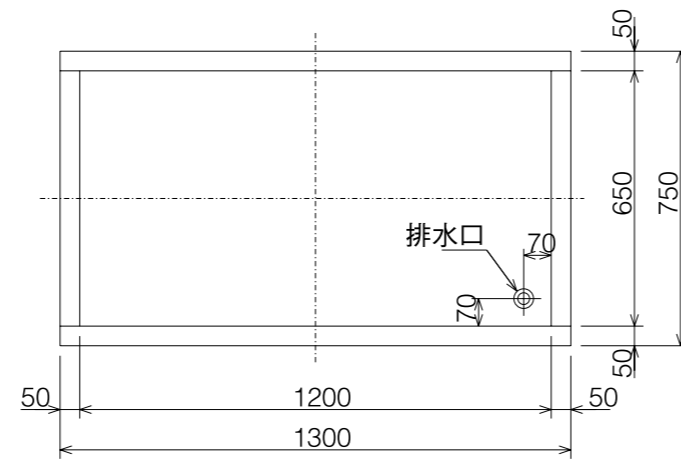

やまと風呂  
木風呂 **ゆとり1300型**

製品仕様  
 容量:460リットル  
 重量:70kg  
 材質:木曽桧  
 等級:無節材  
 (本図は右タイプを示す。)

※本製品は手造りの為、形状・サイズ・色に差がございます。

大和重工株式会社 Copyrights © 2005-2007 Daiwa Heavy Industry Co., Ltd. All Rights Reserved.