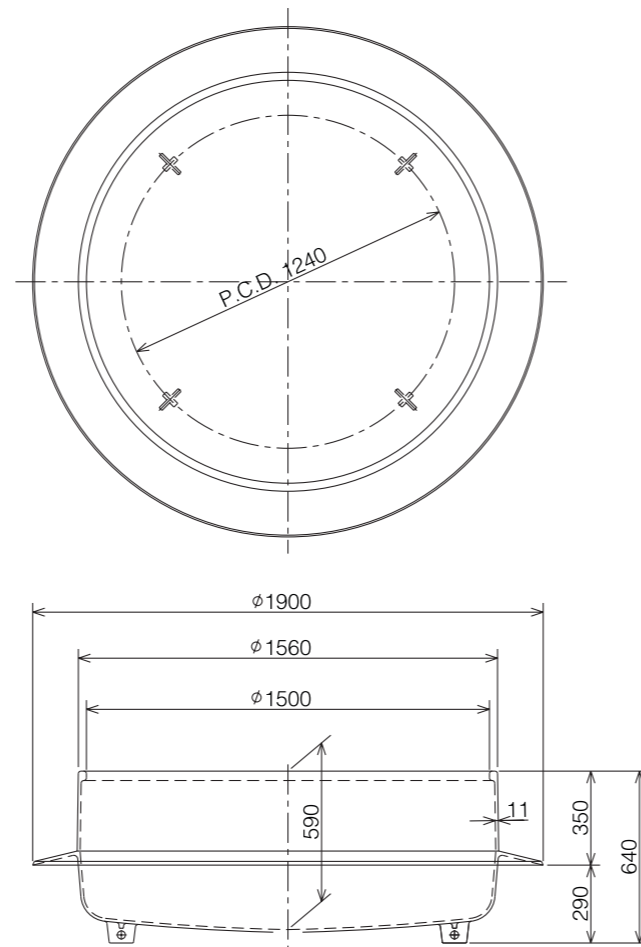

やまと風呂
羽釜風呂 **150**

製品仕様
満水容量:1035リットル
製品重量:460kg